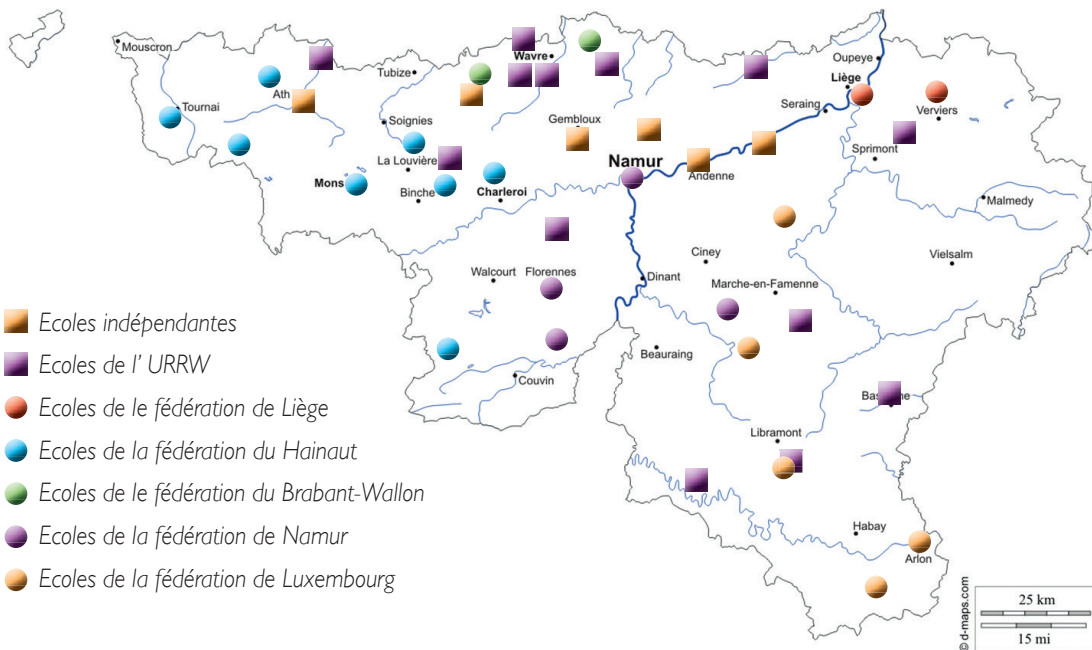

## Province de LIEGE

# Ruchers écoles de Wallonie et de Bruxelles

Un rucher école permet aux amoureux des abeilles d'obtenir les compétences nécessaires pour devenir apiculteur ou apicultrice.

Si vous souhaitez simplement découvrir les abeilles et l'apiculture, mieux vaut profiter d'une journée porte-ouverte au rucher, faire un stage de découverte ou simplement rendre visite à un apiculteur du voisinage.

Mais si vous êtes prêt/e pour l'aventure apicole, contactez l'un des responsables des ruchers écoles dont vous trouvez la liste dans ce document.

- Ecoles indépendantes
- Ecoles de l' URRW
- Ecoles de la fédération de Liège
- Ecoles de la fédération du Hainaut
- Ecoles de la fédération du Brabant-Wallon
- Ecoles de la fédération de Namur
- Ecoles de la fédération de Luxembourg